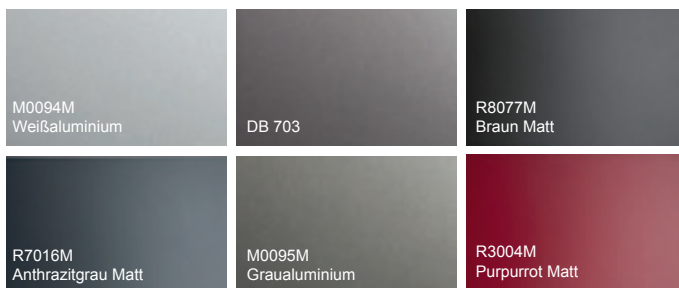

■ Bestell-Nr. H13150-G
M0095M Graualuminium

■ Bestell-Nr. H13156-G
R3004M Purpurrot Matt

■ Bestell-Nr. H13174-G
M0094M Weißaluminium

In Weiß oder in sechs Trendfarben

Glasauswahl

Mastercarré

Satinato

Chinchilla