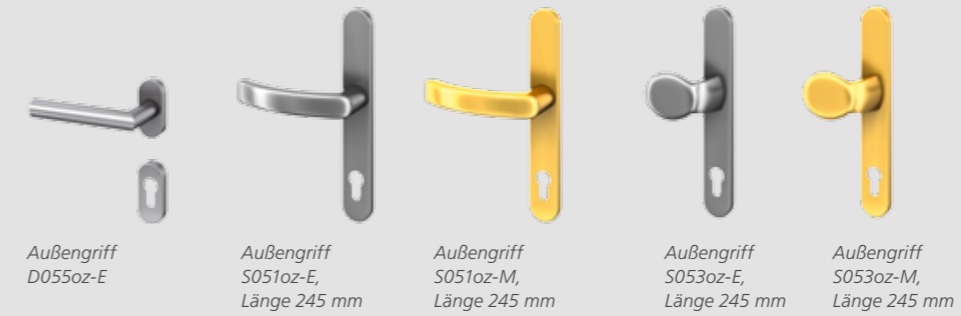

Haustür			
Modell	H11163		
Ausführung	G	E	B
SEDOR	□	■	□

Haustür			
Modell	H10354		
Ausführung	G	E	B
SEDOR	■	–	–

Haustür			
Modell	H10154		
Ausführung	G	E	B
SEDOR	■	–	–

Diese Ausstattungen stehen Ihnen ohne Aufpreis zur Verfügung

Bereits die Standardausstattung Ihrer SEDOR-Haustür bietet Ihnen die Möglichkeit, Ihre persönlichen Vorstellungen in die Gestaltung miteinfließen zu lassen.

Haustür	
Modell	H00010
Ausführung	K
SEDOR	■

Haustür	Seitenteil
Modell	H00020 S00520
Ausführung	K K
SEDOR	■ ■

Haustür	
Modell	H00212
Ausführung	K
SEDOR	■

Haustür	
Modell	H00912
Ausführung	K
SEDOR	■

Außengriff

Außenrosetten

Innendrücker

Farbgestaltung

Wählen Sie aus über 200 Farbvarianten

Sie lieben Farbe? Dann können Sie mit SEDOR kreativ werden. Denn hier lassen sich die Außen- und Innenseite in unterschiedlicher Farbgebung gestalten. Neben den 200 RAL-Classic-Farbtönen für die Haustür-Außenseite stehen Ihnen sowohl für die Innen- als auch für die Außenseite zusätzliche Matt-Struktur-Farben zur Verfügung. Die jeweiligen Farbmehrpreise erfahren Sie beim Fachbetrieb.