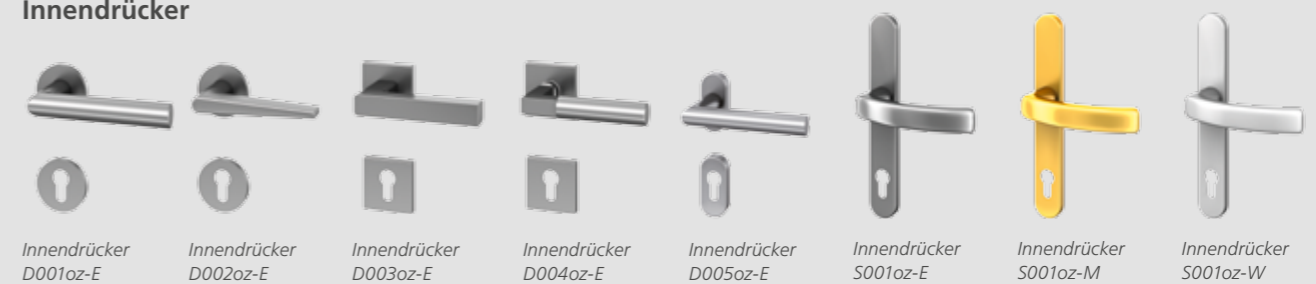

Haustür	
Modell	H00212
Ausführung	K
SEDOR	■

Haustür	
Modell	H00912
Ausführung	K
SEDOR	■

Außengriff

Außenrosetten

Innendrücker

Farbgestaltung

Wählen Sie aus über 200 Farbvarianten

Sie lieben Farbe? Dann können Sie mit SEDOR kreativ werden. Denn hier lassen sich die Außen- und Innenseite in unterschiedlicher Farbgebung gestalten. Neben den 200 RAL-Classic-Farbtönen für die Haustür-Außenseite stehen Ihnen sowohl für die Innen- als auch für die Außenseite zusätzliche Matt-Struktur-Farben zur Verfügung. Die jeweiligen Farbmehrpreise erfahren Sie beim Fachbetrieb.