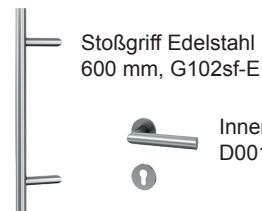

- Aluminium-Baureihe SEDOR mit 90 mm Bautiefe und Glasfalzfüllung
- 3-fach-Verriegelung (optional gegen Aufpreis AutoLock-Schloss)
- Profilzylinder, Not- und Gefahrenfunktion
- Klarglas oder Ornamentauswahl
- Ornamentrahmen in Edelstahloptik (modellabhängig; Alu-Nox)
- Aufschraubbänder Edelstahl-Look
- Max. Breite x Höhe: 1250 x 2300 mm
- $U_g=1,3 \text{ W/m}^2\text{K}$