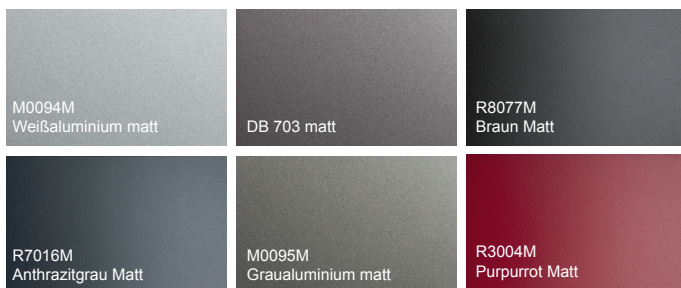

■ Bestell-Nr. H13125-G  
R9016M Verkehrsweiß Matt

■ Bestell-Nr. H13125-G  
R8077M Braun Matt

■ Bestell-Nr. H13126-G  
R7016M Anthrazitgrau Matt

■ Bestell-Nr. H13127-G  
DB 703 matt

- Aluminium-Baureihe SEDOR mit 90 mm Bautiefe und Glasfalzfüllung
- 3-fach-Verriegelung (optional gegen Aufpreis AutoLock-Schloss)
- Profilzylinder, Not- und Gefahrenfunktion
- Klarglas oder Ornamentauswahl
- Ornamentrahmen in Edelstahloptik (modellabhängig; Alu-Nox)
- Aufschraubbänder Edelstahl-Look
- Max. Breite x Höhe: 1250 x 2300 mm
- $U_g=1,3 \text{ W/m}^2\text{K}$

■ Bestell-Nr. H13150-G  
M0095M Graualuminium matt

■ Bestell-Nr. H13156-G  
R3004M Purpurrot Matt

■ Bestell-Nr. H13174-G  
M0094M Weißaluminium matt

## In Weiß oder in sechs Trendfarben