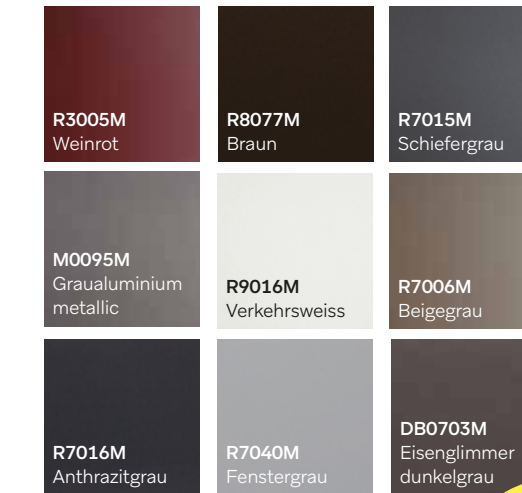

## FARBEN WIRKEN - UND WIE!

Wählen Sie aus den 10 verschiedenen Aktionsfarben\* Ihre Variante.

1| Matt 2| Matt-Struktur

AUFPREIS FÜR  
MATT-STRUKTUR  
NUR 99,- €